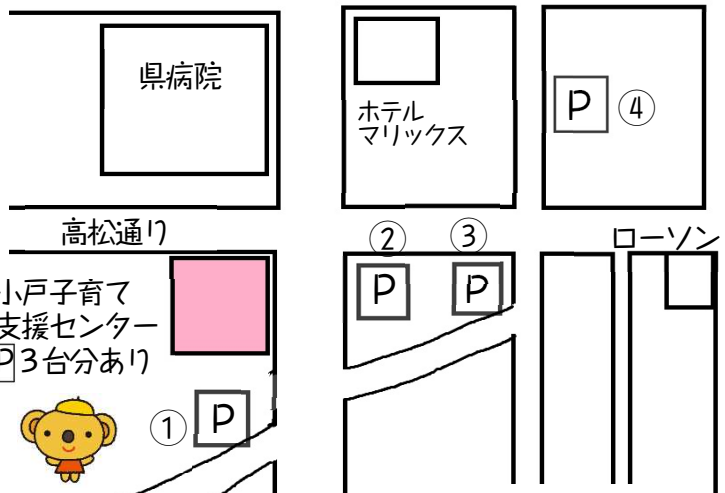

### <開館日>

月曜、火曜、木曜、金曜、  
第1/3/5土曜、第2/4日曜  
8:30～13:30

インスタ

LINE

10号線

宮崎駅 →

① トラストパーク 元宮

② トラストパーク 高松町2